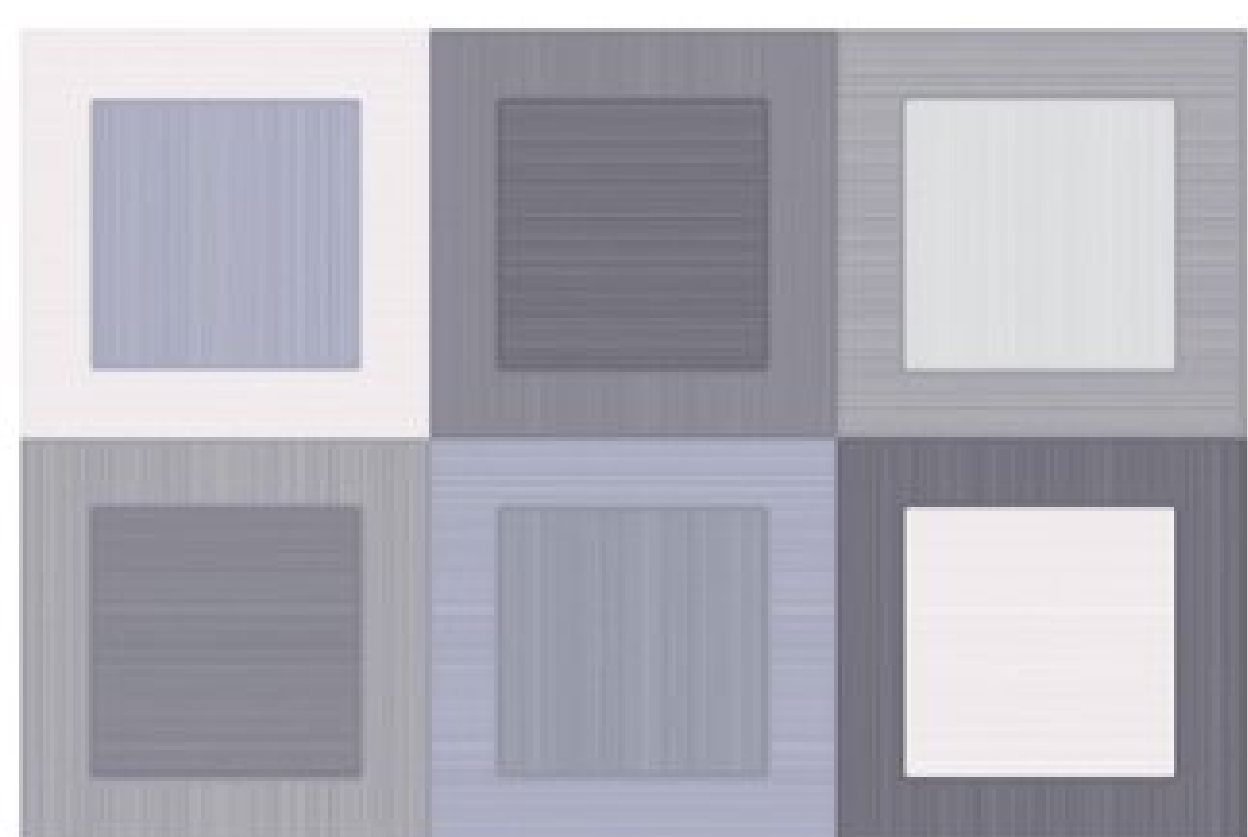

OPTICA BEIGE FORTE  
30x30 CM

M

OPTICA BLUE

G

OPTICA BLUE HL1

G

OPTICA BLUE FORTE

G