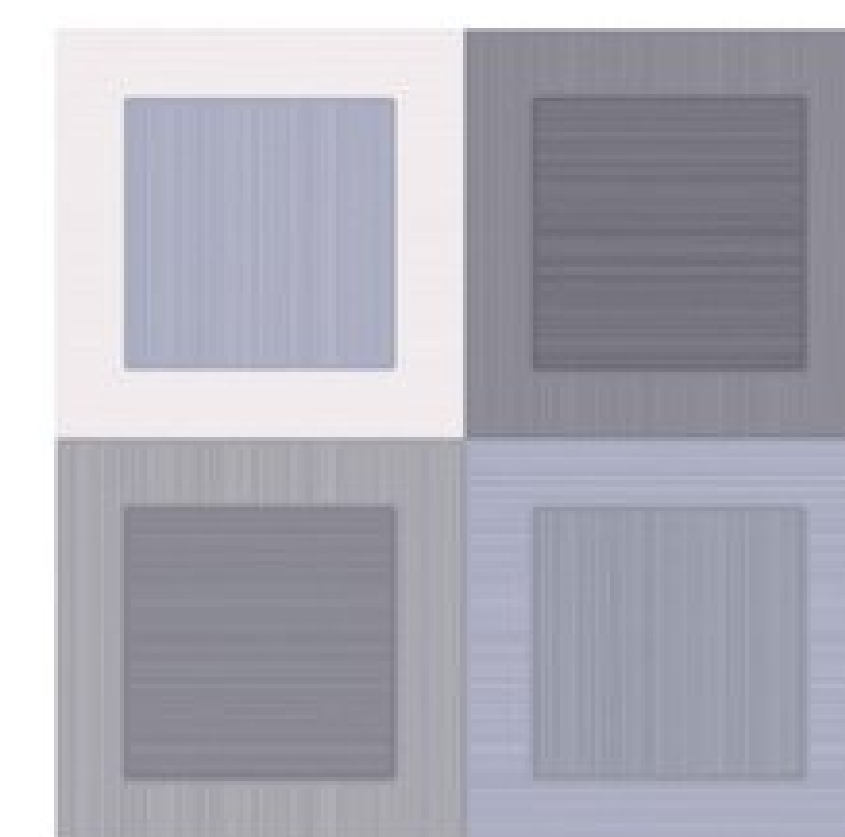

OPTICA BLUE FORTE
30x30 CM

M