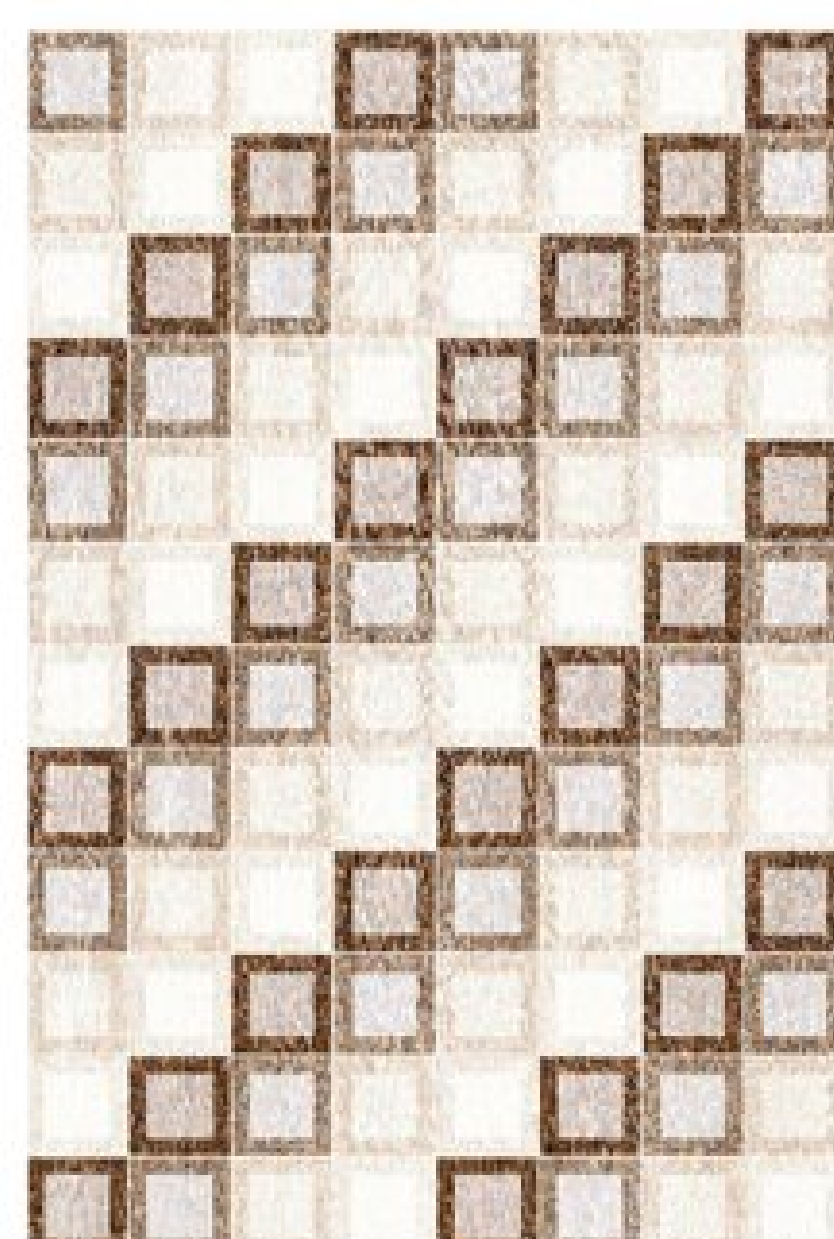

LAMPARA HL2

G

LAMPARA DARK  
30x30 CM

M

LAMINO WOOD LIGHT

G

LAMINO WOOD HL

G