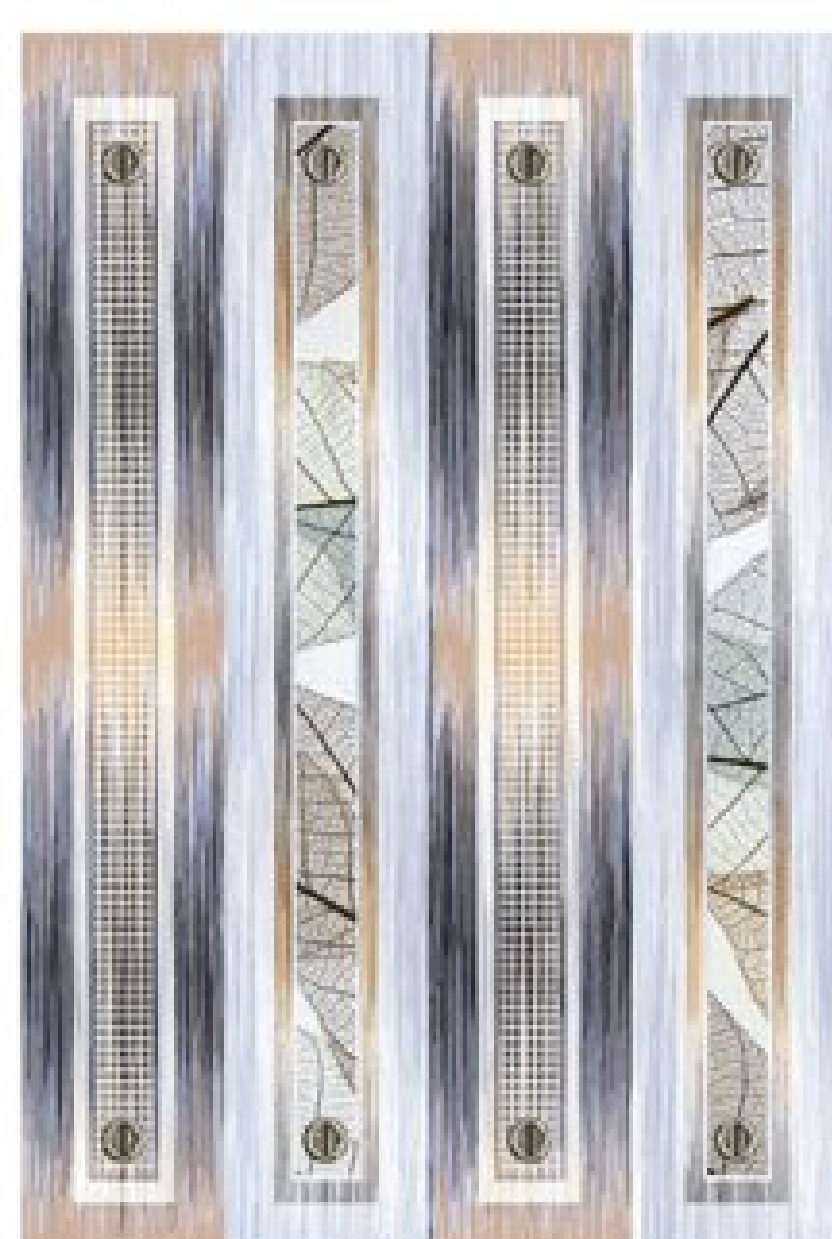

ELECTRA BEIGE **G**

ELECTRA BEIGE HL **G**

ELECTRA BROWN **G**

ELECTRA BROWN  
30x30 CM **M**

FANTASY LIGHT **G**

FANTASY HL **G**

FANTASY DARK **G**

FANTASY DARK  
30x30 CM **M**